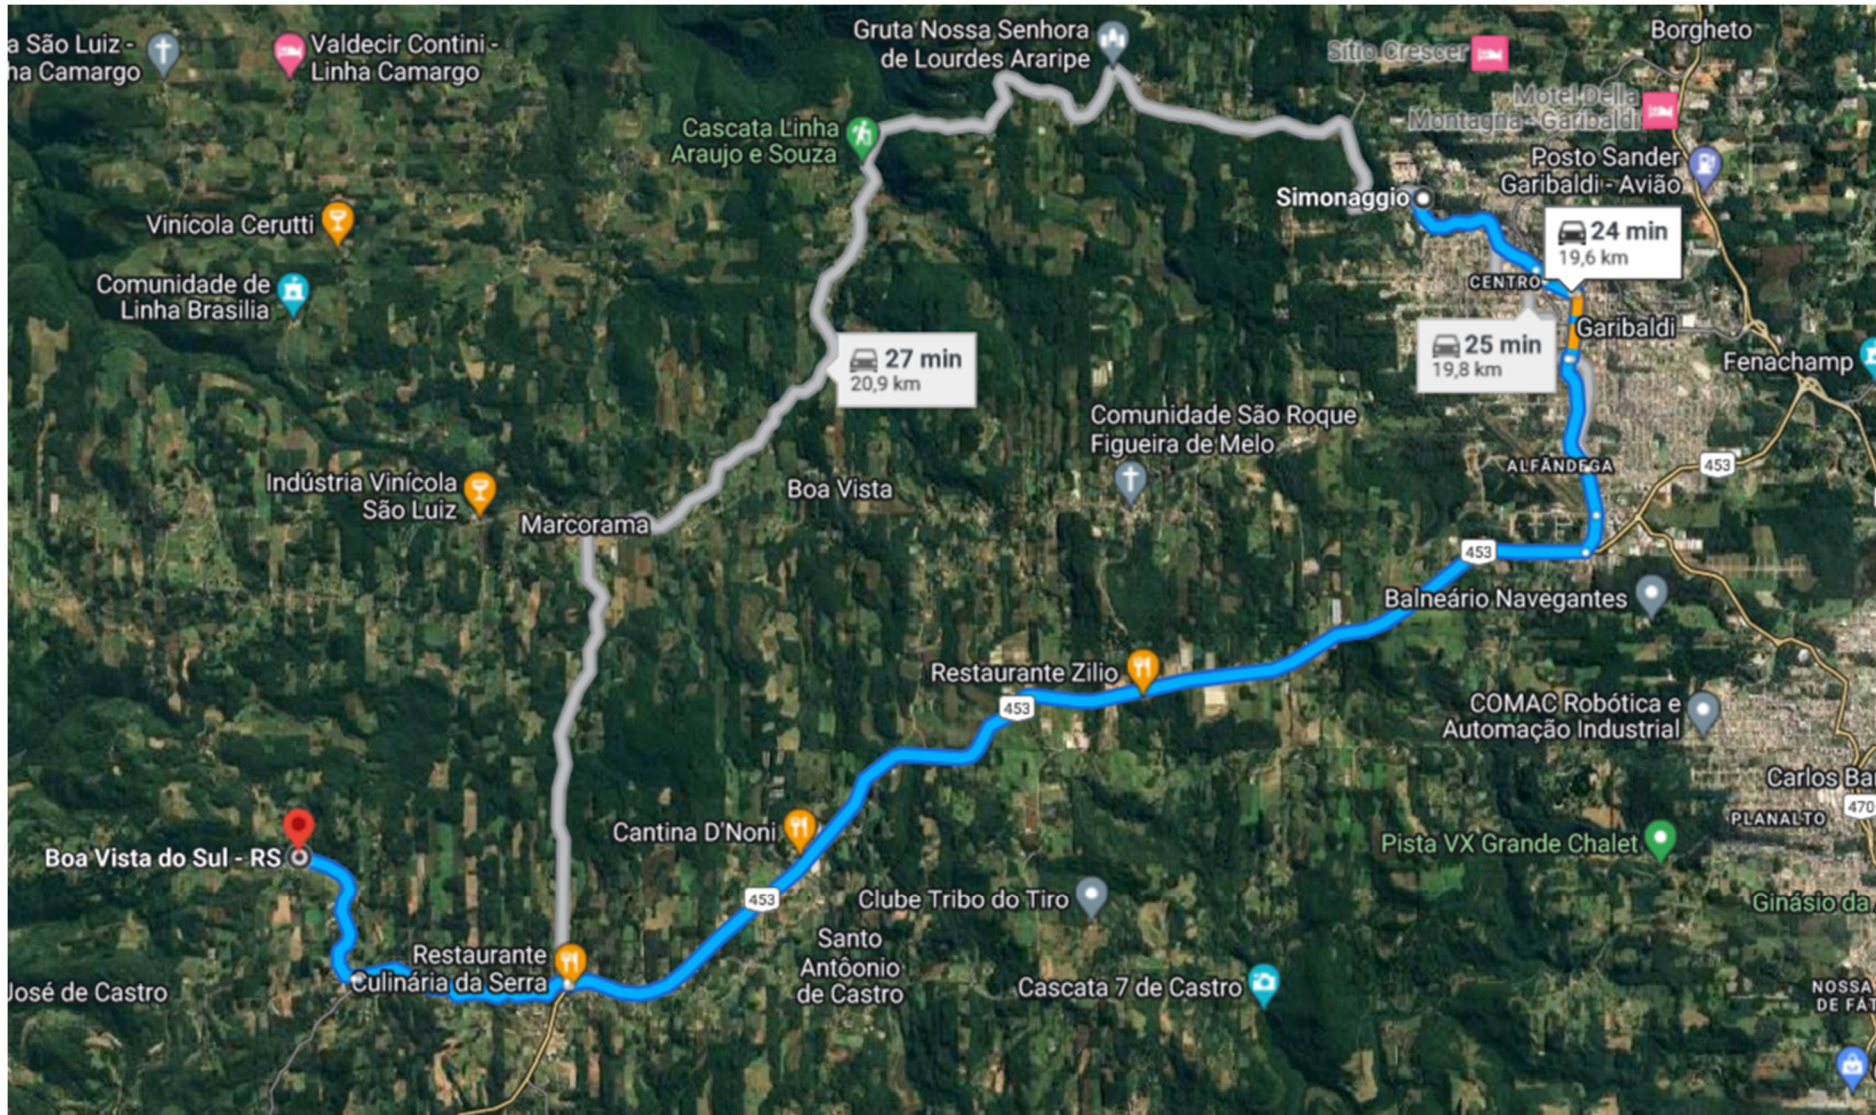

MAPA DE JAZIDA E USINA DE ASFALTO

Usina mais próxima - Aproximadamente 20km

Kleber A. L. Colla
CREA RS243889